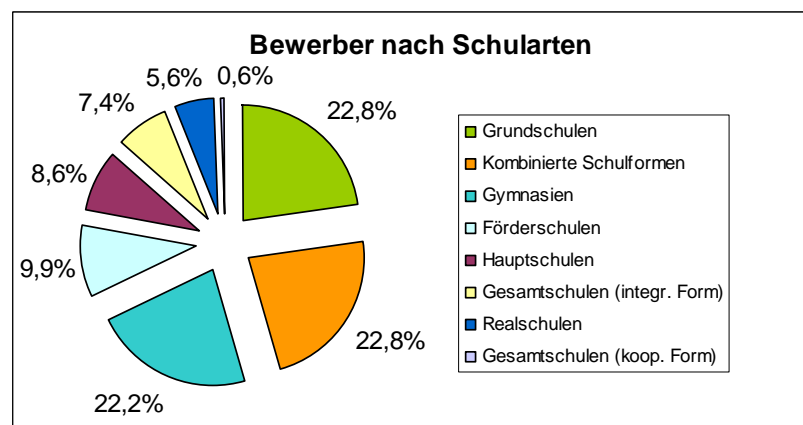

Der Deutsche Schulpreis

Robert Bosch Stiftung GmbH
Postfach 10 06 28
70005 Stuttgart

Hausanschrift:
Heidehofstr. 31
70184 Stuttgart

Seite 1

Der Deutsche Schulpreis 2010

Bewerberstatistik

Es gingen **162** Bewerbungen ein, davon 86 % von Schulen in staatlicher Trägerschaft.

Neue Bewerber und Wiederbewerber

56 % der Schulen sind neue Bewerber, während sich 44 % der Schulen bereits in einem oder mehreren der vergangenen Wettbewerbsjahre beworben haben.

Bewerber nach Schularten

Grundschulen	37
Kombinierte Schulformen	37
Gymnasien	36
Förderschulen	16
Hauptschulen	14
Gesamtschulen (integr. Form)	12
Realschulen	9
Gesamtschulen (koop. Form)	1
162	

Robert Bosch **Stiftung**

Heidehof
Stiftung

ARD®

Eine Initiative der
Robert Bosch Stiftung
und der Heidehof Stiftung
in Kooperation mit
stern und ARD