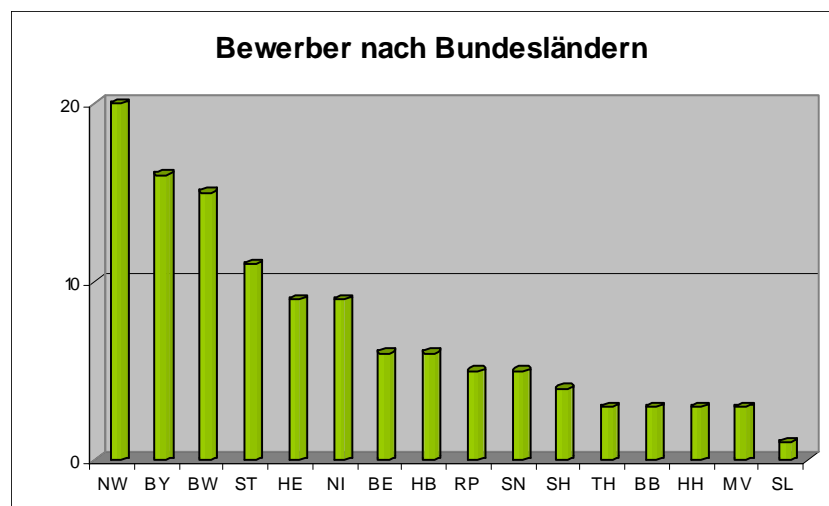

Bewerber nach Bundesländern

Bundesländer

Nordrhein-Westfalen (NW)	20
Bayern (BY)	16
Baden-Württemberg (BW)	15
Sachsen-Anhalt (ST)	11
Hessen (HE)	9
Niedersachsen (NI)	9
Berlin (BE)	6
Bremen (HB)	6
Rheinland-Pfalz (RP)	5
Sachsen (SN)	5
Schleswig-Holstein (SH)	4
Thüringen (TH)	3
Brandenburg (BB)	3
Hamburg (HH)	3
Mecklenburg-Vorpommern (MV)	3
Saarland (SL)	1

119

Robert Bosch **Stiftung**

Heidehof
Stiftung

stern

ARD®

Eine Initiative der
Robert Bosch Stiftung
und der Heidehof Stiftung
in Kooperation mit
stern und ARD