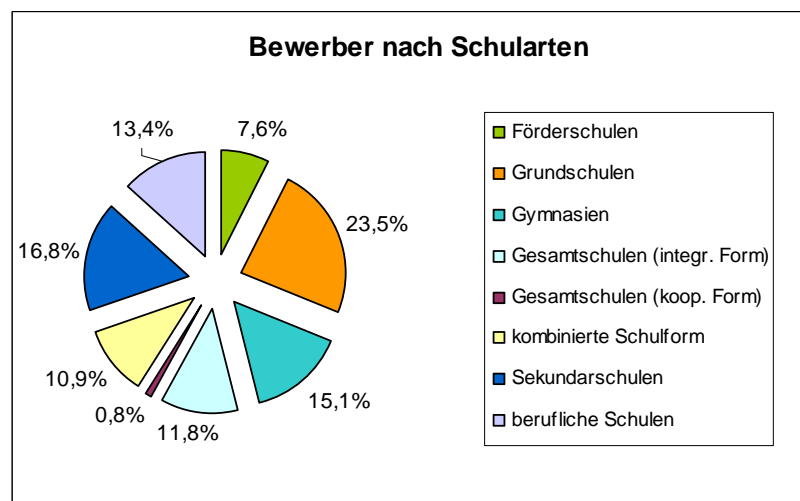

Der Deutsche Schulpreis

Robert Bosch Stiftung GmbH
Postfach 10 06 28
70005 Stuttgart

Hausanschrift:
Heidehofstr. 31
70184 Stuttgart

Seite 1

Der Deutsche Schulpreis 2011

Bewerberstatistik

Es gingen **119** Bewerbungen ein, davon 81 % von Schulen in staatlicher Trägerschaft.

Neue Bewerber und Wiederbewerber

57 % der Schulen sind neue Bewerber, während sich 43 % der Schulen bereits in einem oder mehreren der vergangenen Wettbewerbsjahre beworben haben.

Bewerber nach Schularten

Schulart

Förderschulen	9
Grundschulen	28
Gymnasien	18
Gesamtschulen (integr. Form)	14
Gesamtschulen (koop. Form)	1
kombinierte Schulform	13
Sekundarschulen	20
berufliche Schulen	16
119	

Robert Bosch **Stiftung**

Heidehof
Stiftung

ARD®

Eine Initiative der
Robert Bosch Stiftung
und der Heidehof Stiftung
in Kooperation mit
stern und ARD