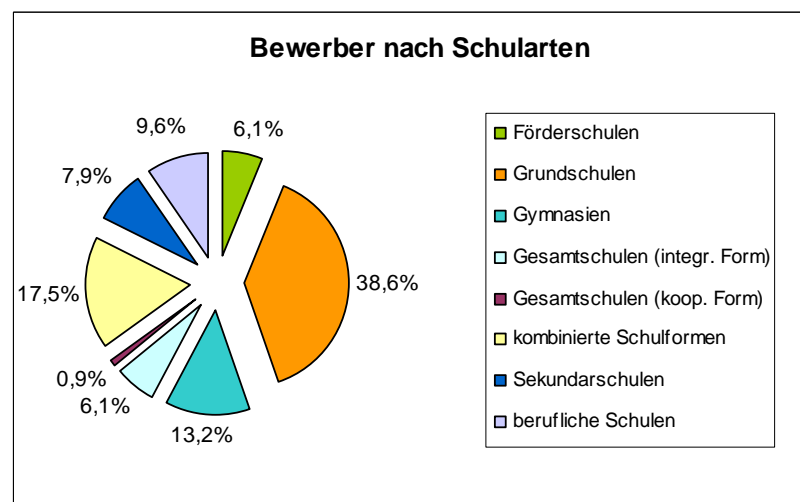

Der Deutsche Schulpreis

Robert Bosch Stiftung GmbH
Postfach 10 06 28
70005 Stuttgart

Hausanschrift:
Heidehofstr. 31
70184 Stuttgart

Seite 1

Der Deutsche Schulpreis 2013

Bewerberstatistik

Es gingen **114** Bewerbungen ein, davon 80 % von Schulen in staatlicher Trägerschaft.

Neue Bewerber und Wiederbewerber

65 % der Schulen sind neue Bewerber, 35 % der Schulen haben bereits in mindestens einem weiteren Wettbewerbsjahr beworben.

Bewerber nach Schularten

- 44 Grundschulen
- 20 kombinierte Schulformen
- 15 Gymnasien
- 11 berufliche Schulen
- 9 Sekundarschulen
- 7 Gesamtschulen (integr. Form)
- 7 Förderschulen
- 1 Gesamtschulen (koop. Form)