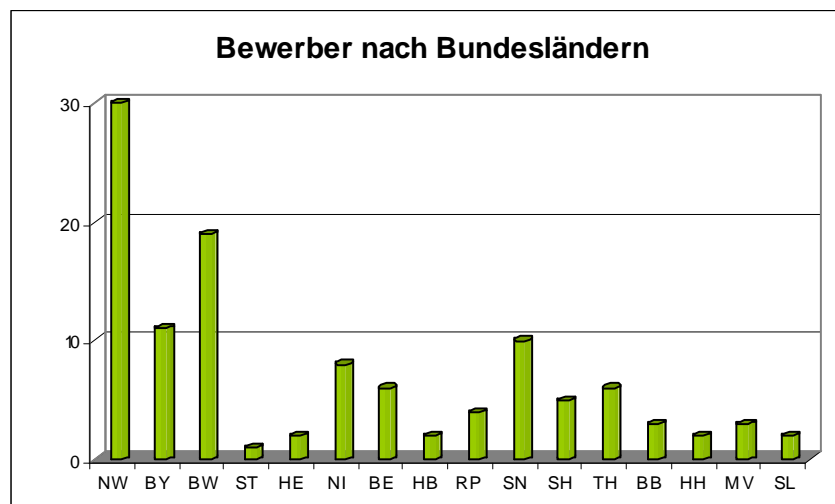

Neue Bewerber und Wiederbewerber

65 % der Schulen sind neue Bewerber, 35 % der Schulen haben bereits in mindestens einem weiteren Wettbewerbsjahr beworben.

Bewerber nach Schularten

- 44 Grundschulen
- 20 kombinierte Schulformen
- 15 Gymnasien
- 11 berufliche Schulen
- 9 Sekundarschulen
- 7 Gesamtschulen (integr. Form)
- 7 Förderschulen
- 1 Gesamtschulen (koop. Form)

Robert Bosch **Stiftung**

Heidehof
Stiftung

ARD[®]

Eine Initiative der
Robert Bosch Stiftung
und der Heidehof Stiftung
in Kooperation mit
stern und ARD

Bewerber nach Bundesländern

- 30 Nordrhein-Westfalen (NW)
- 19 Baden-Württemberg (BW)
- 11 Bayern (BY)
- 10 Sachsen (SN)
- 8 Niedersachsen (NI)
- 6 Berlin (BE)
- 6 Thüringen (TH)
- 5 Schleswig-Holstein (SH)
- 4 Rheinland-Pfalz (RP)
- 3 Brandenburg (BB)
- 3 Mecklenburg-Vorpommern (MV)
- 2 Saarland (SL)
- 2 Hessen (HE)
- 2 Hamburg (HH)
- 2 Bremen (HB)
- 1 Sachsen-Anhalt (ST)

Ort

Freiburg
Bargteheide
Iserlohn
Nürnberg
Stuttgart
Würzburg
Oberhausen
Bergheim
Gladbeck
Bünde
Leipzig
Minden
Bonn
Bremen
Bergneustadt
Freisen
Gelsenkirchen
Krefeld
Aichhalden
Backnang
Bremen
Braunschweig
Gau-Odernheim
Lintig