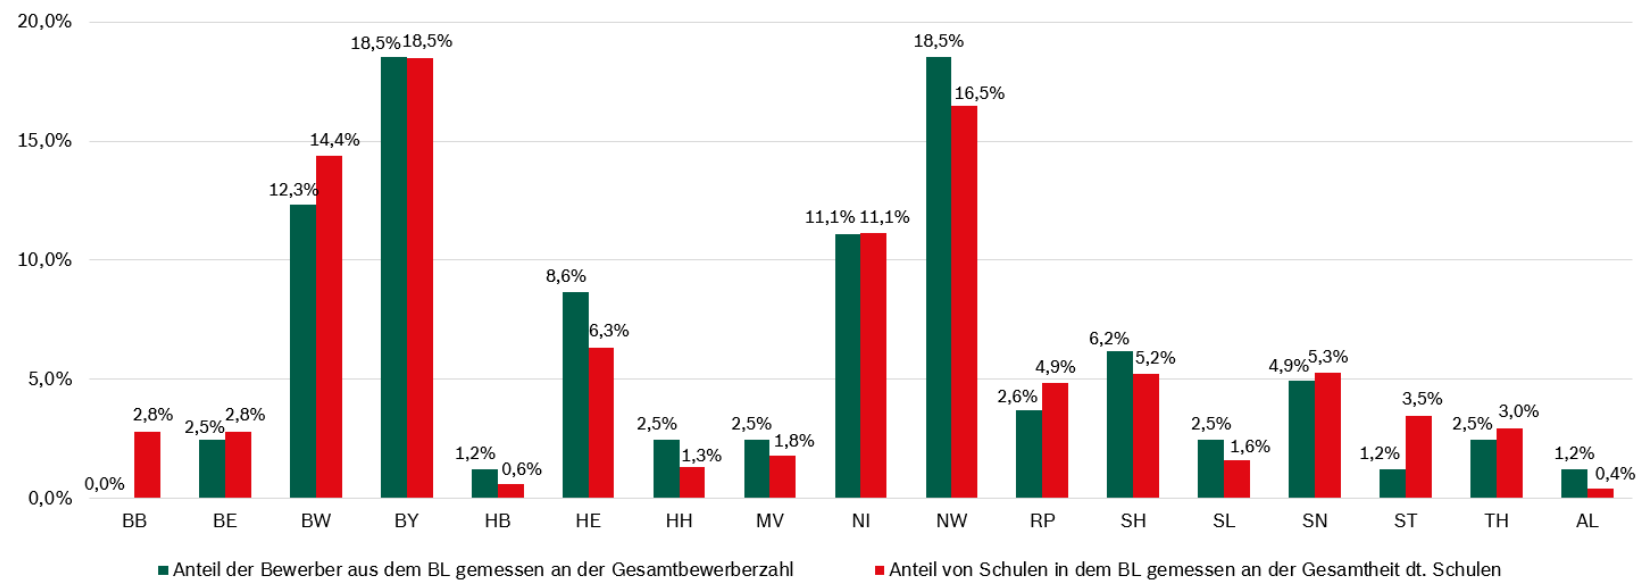

Vergleich Anteil der Bewerbungen und Anteil von Schulen pro Bundesland

Der Deutsche Schulpreis ist eine Initiative der Robert Bosch Stiftung und der Heidehof Stiftung in Kooperation mit der ARD und der ZEIT Verlagsgruppe.

Anteil der Bewerberschulen nach Schulart

Schulform	
kombinierte Schulformen*	3
Grundschule	26
Gymnasium	12
Sonstiges	5
Realschule	3
Förderschule	3
Hauptschule	0
Berufl. Schulen	6
Sek. 2 Bildungsgänge*	4
Sek. 3 Bildungsgänge*	18
Deutsche Auslandsschule	1