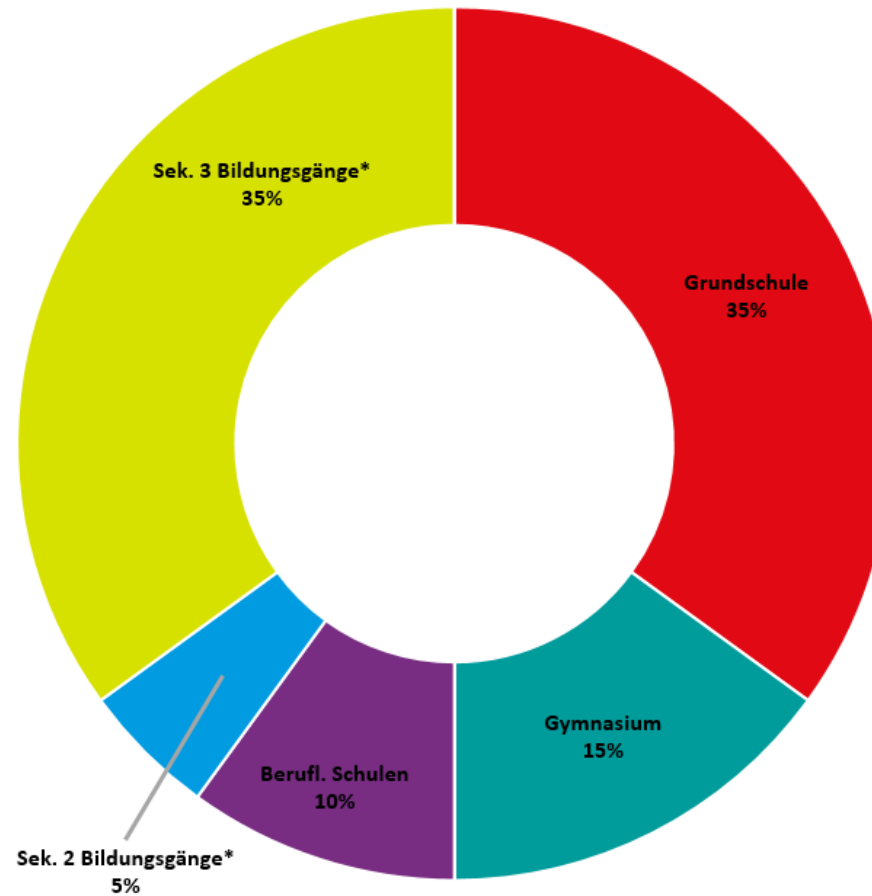

Anteil der TOP 20-Schulen nach Schulart

Schulform	
kombinierte Schulformen*	0
Grundschule	7
Gymnasium	3
Sonstiges	0
Realschule	0
Förderschule	0
Hauptschule	0
Berufl. Schulen	2
Sek. 2 Bildungsgänge*	1
Sek. 3 Bildungsgänge*	7
Deutsche Auslandsschule	0

Der Deutsche Schulpreis ist eine Initiative der Robert Bosch Stiftung und der Heidehof Stiftung in Kooperation mit der ARD und der ZEIT Verlagsgruppe.

*kombinierte Schulformen: z.B. Grund- und Hauptschule;

Sek. 2: Sekundarschulen mit zwei Bildungsgängen z. B. Mittelschule, Regionale Schule etc.;

Sek. 3: Sekundarschulen mit drei Bildungsgängen, Gesamtschulen z. B. IGS, KGS, Gemeinschaftsschule