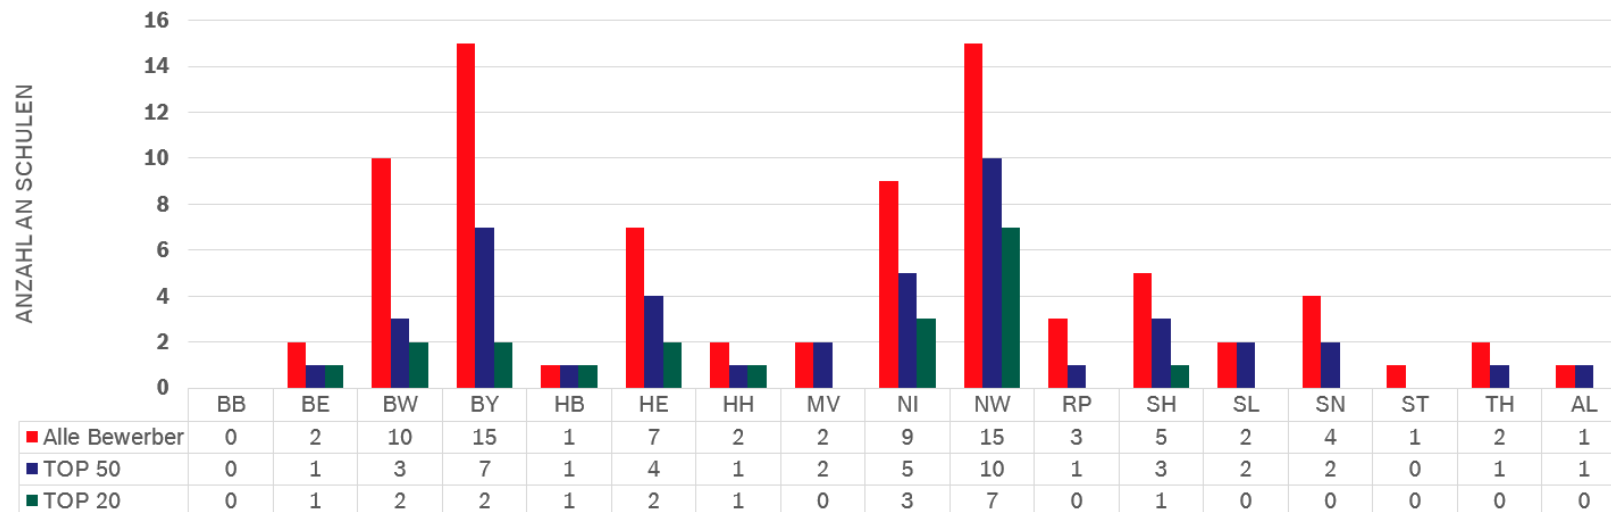

Der Deutsche Schulpreis 2020

Bewerberstatistik

Insgesamt haben sich 81 Schulen um den Deutschen Schulpreis 2020 beworben. Davon sind 65,4% Neubewerber, d.h. diese Schulen haben bisher noch nicht an dem Wettbewerb teilgenommen. 20 Schulen befinden sich in privater Trägerschaft. Es haben sich Schulen aus 15 Bundesländern sowie eine deutsche Auslandsschule beworben.

Bewerbungen und TOP 50- / TOP 20-Schulen nach Bundesländern im Vergleich

Der Deutsche Schulpreis ist eine Initiative der Robert Bosch Stiftung und der Heidehof Stiftung in Kooperation mit der ARD und der ZEIT Verlagsgruppe.