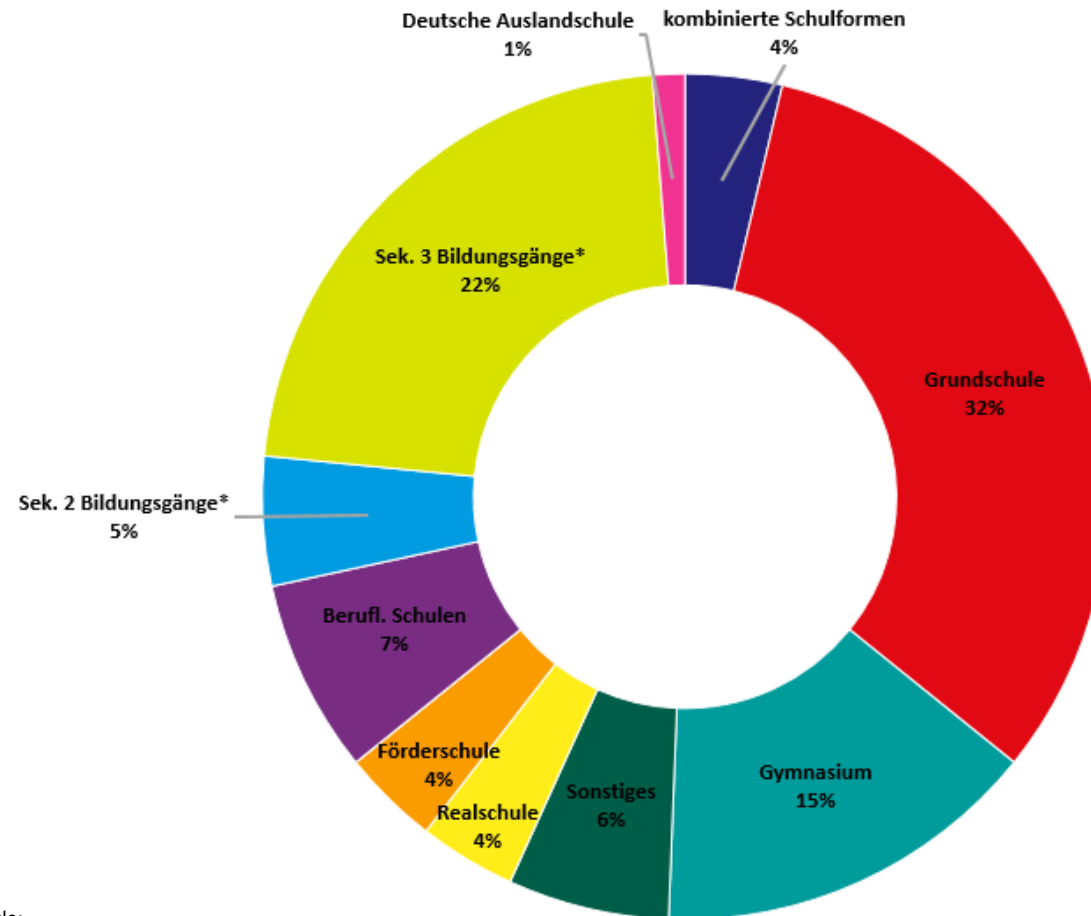

Der Deutsche Schulpreis 2020

Bewerberstatistik

Insgesamt haben sich 81 Schulen um den Deutschen Schulpreis 2020 beworben. Davon sind 65,4% Neubewerber, d.h. diese Schulen haben bisher noch nicht an dem Wettbewerb teilgenommen. 20 Schulen befinden sich in privater Trägerschaft. Es haben sich Schulen aus 15 Bundesländern sowie eine deutsche Auslandsschule beworben.

Bewerbungen und TOP 50- / TOP 20-Schulen nach Bundesländern im Vergleich

Der Deutsche Schulpreis ist eine Initiative der Robert Bosch Stiftung und der Heidehof Stiftung in Kooperation mit der ARD und der ZEIT Verlagsgruppe.

Vergleich Anteil der Bewerbungen und Anteil von Schulen pro Bundesland

Der Deutsche Schulpreis ist eine Initiative der Robert Bosch Stiftung und der Heidehof Stiftung in Kooperation mit der ARD und der ZEIT Verlagsgruppe.

Anteil der Bewerberschulen nach Schulart

Schulform	
kombinierte Schulformen*	3
Grundschule	26
Gymnasium	12
Sonstiges	5
Realschule	3
Förderschule	3
Hauptschule	0
Berufl. Schulen	6
Sek. 2 Bildungsgänge*	4
Sek. 3 Bildungsgänge*	18
Deutsche Auslandsschule	1